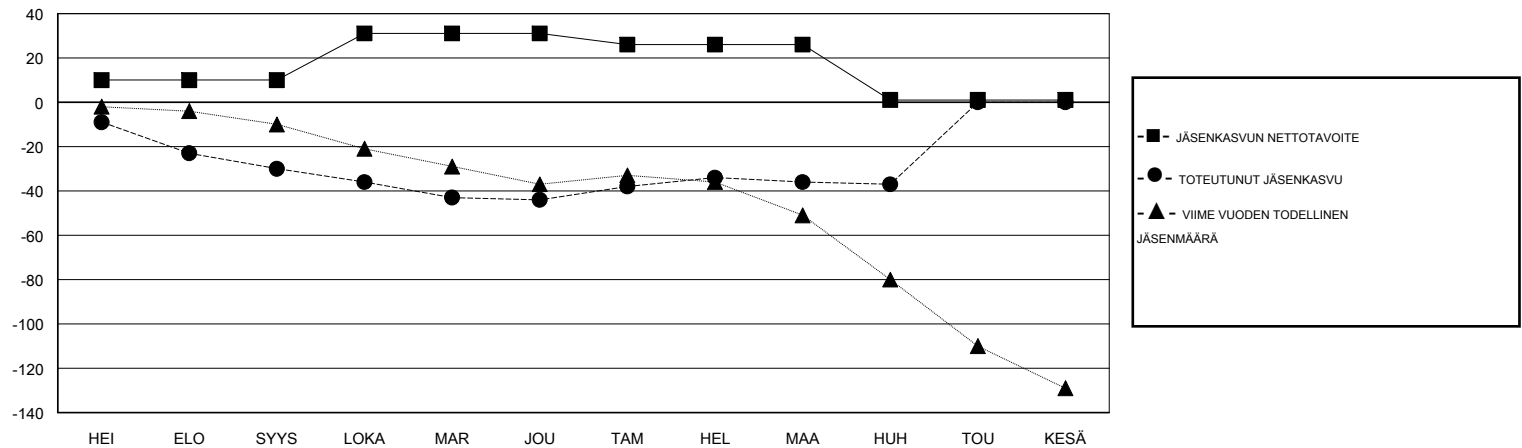

MONTHLY MEMBERSHIP PROGRESS REPORT

District 107 A

Results as of: 04/30/2018

GMT: ANTTI FORSELL

SIJAINI FINLAND

GMT VAALIPIIRI

Klubit				jäsenä			
TULOKSET 2017-2018				TULOKSET 2017-2018			
NELJÄNNES	UUDEN KLUBIN TAVOITE	UUDET KLUBIT	LOPETETUT KLUBIT	NELJÄNNES	JÄSENKASVUN NETTOTAVOITE	TOTEUTUNUT JÄSENKASVU	POISTETUT JÄSENET (mukaan lukien siirrot)
HEI/ELO/SYYS	0	0	1	HEI/ELO/SYYS	10	7	37
LOKA/MAR/JOU	1	0	0	LOKA/MAR/JOU	21	31	42
TAM/HEL/MAA	0	0	0	TAM/HEL/MAA	-5	32	24
HUH/TOU/KESÄ	0	0	0	HUH/TOU/KESÄ	-25	8	8

TAVOITTEET JA UUDET KLUBIT, KUMULATIIVINEN

TAVOITTEET JA JÄSENET, KUMULATIIVINEN

LAKKAUTETUT KLUBIT: 1

43 CLUBS OF 89 LISÄNNYT YHDEN TAI USEAMMAN UUTTA JÄSENTÄ

SUKUPUOLIJAKAUMA

MIES 1,940 (82.48%)
 NAINEN 412 (17.52%)