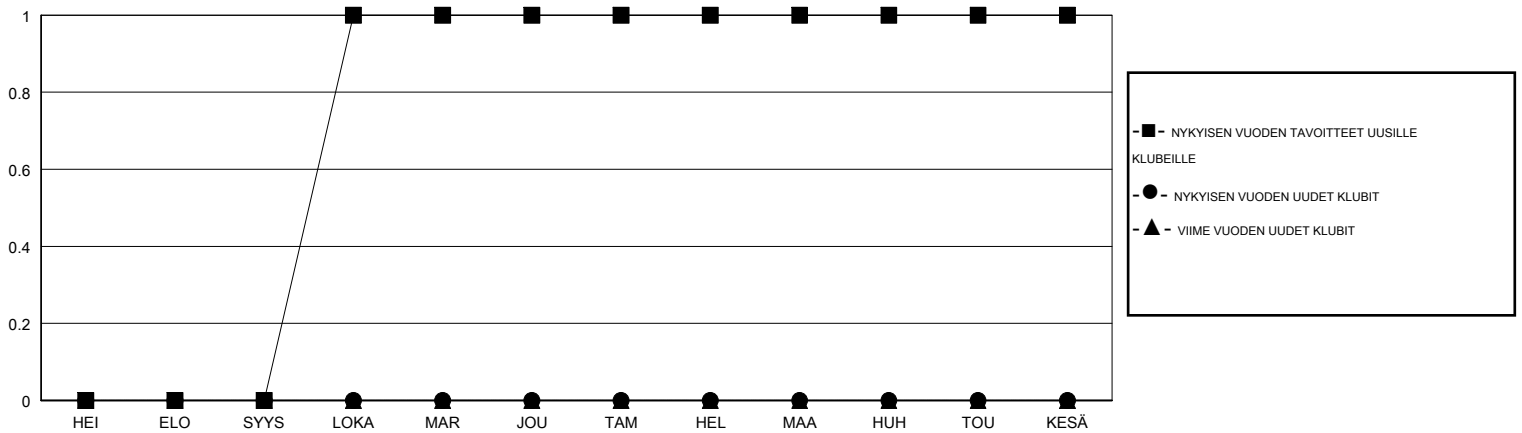

MONTHLY MEMBERSHIP PROGRESS REPORT

District 107 A

Results as of: 04/30/2018

GMT: ANTTI FORSELL

SIJAINI FINLAND

GMT VAALIPIIRI

Klubit				jäsenä			
TULOKSET 2017-2018				TULOKSET 2017-2018			
NELJÄNNES	UUDEN KLUBIN TAVOITE	UUDET KLUBIT	LOPETETUT KLUBIT	NELJÄNNES	JÄSENKASVUN NETTOTAVOITE	TOTEUTUNUT JÄSENKASVU	POISTETUT JÄSENET (mukaan lukien siirrot)
HEI/ELO/SYYS	0	0	1	HEI/ELO/SYYS	10	7	37
LOKA/MAR/JOU	1	0	0	LOKA/MAR/JOU	21	31	42
TAM/HEL/MAA	0	0	0	TAM/HEL/MAA	-5	32	24
HUH/TOU/KESÄ	0	0	0	HUH/TOU/KESÄ	-25	8	8

TAVOITTEET JA UUDET KLUBIT, KUMULATIIVINEN

TAVOITTEET JA JÄSENET, KUMULATIIVINEN

LAKKAUTETUT KLUBIT: 1

43 CLUBS OF 89 LISÄNNYT YHDEN TAI USEAMMAN UUTTA JÄSENTÄ

SUKUPUOLIJAKAUMA

MIES 1,940 (82.48%)
 NAINEN 412 (17.52%)